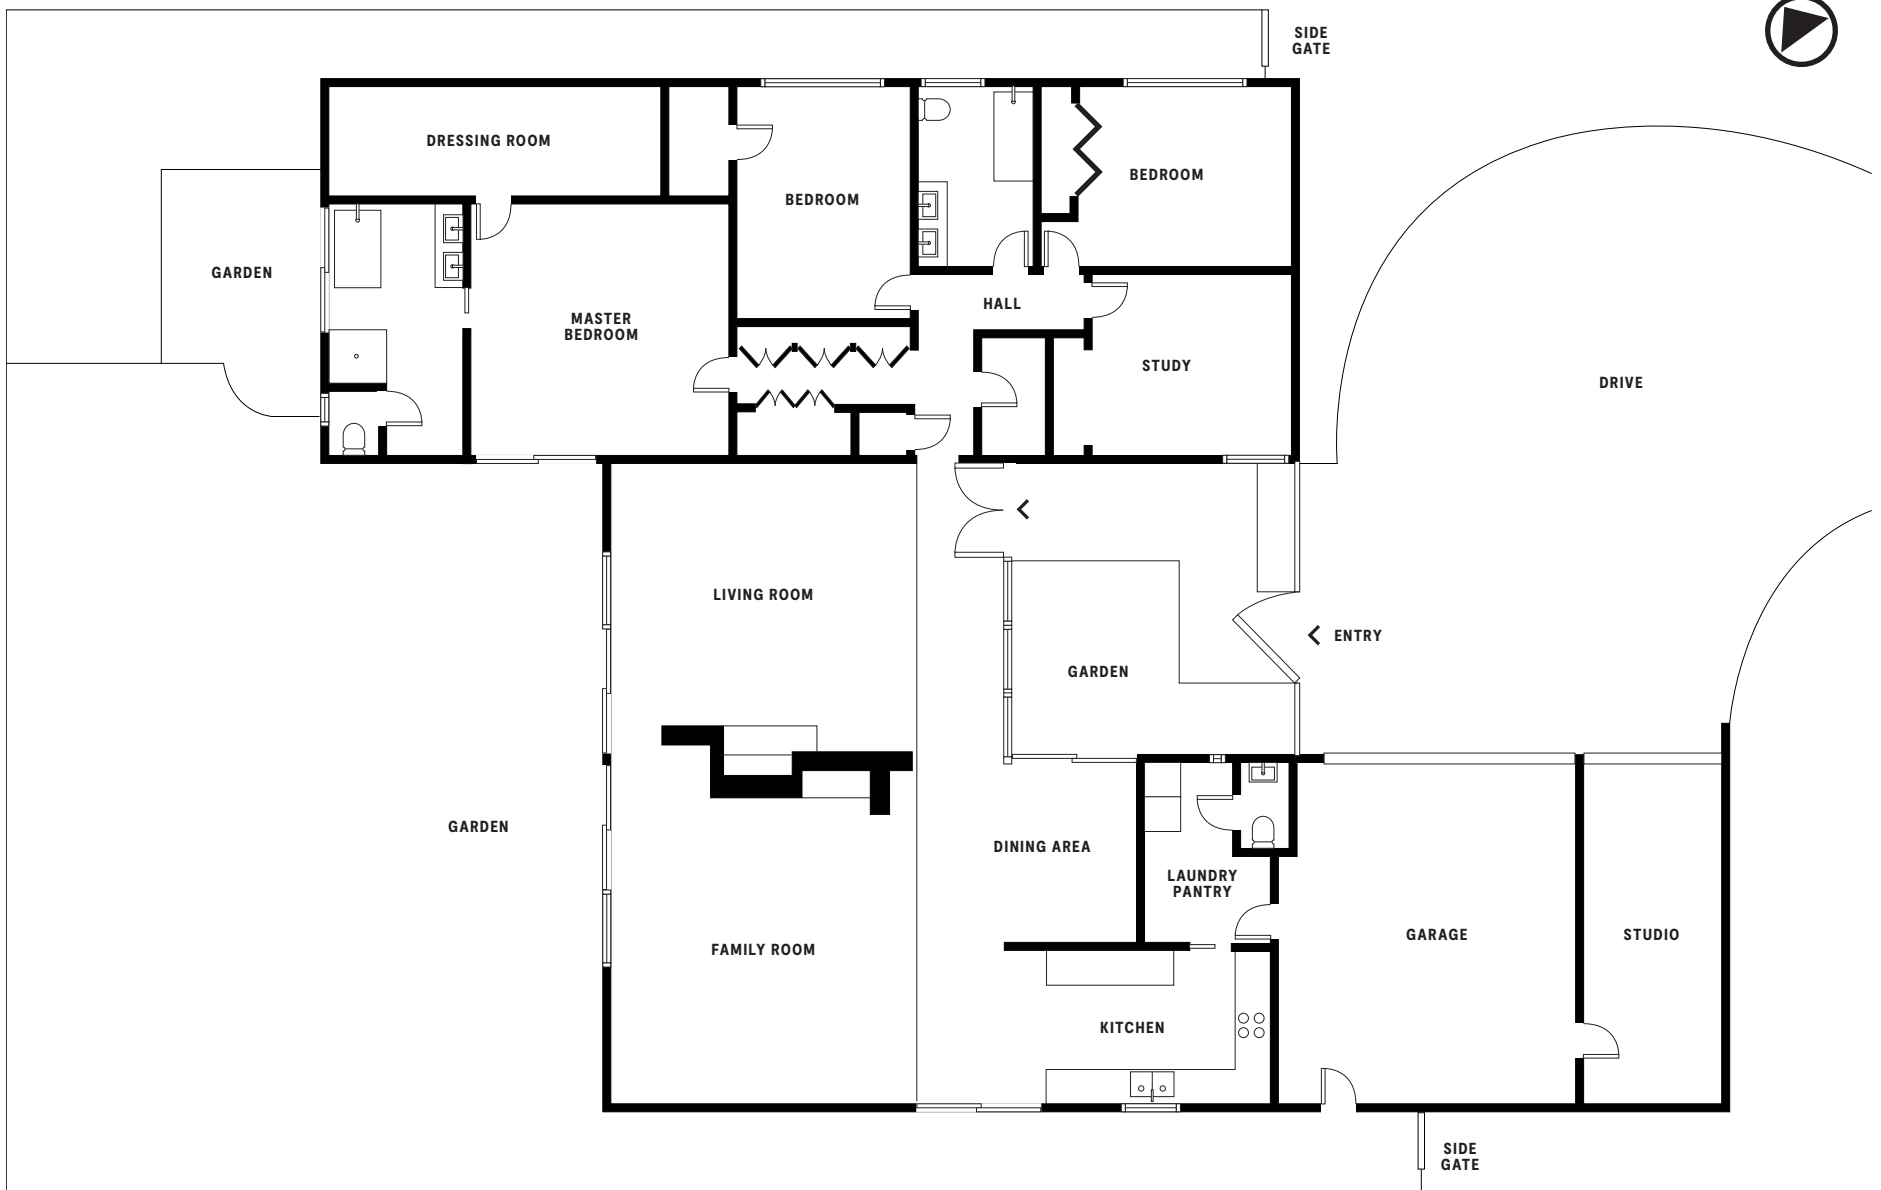

# SUPRSTRUCTUR

6537 S HALM AVE.  
LOS ANGELES, CA 90056

HOUSE C.3,081 SF / LOT 9,505 SF

suprstructur.com