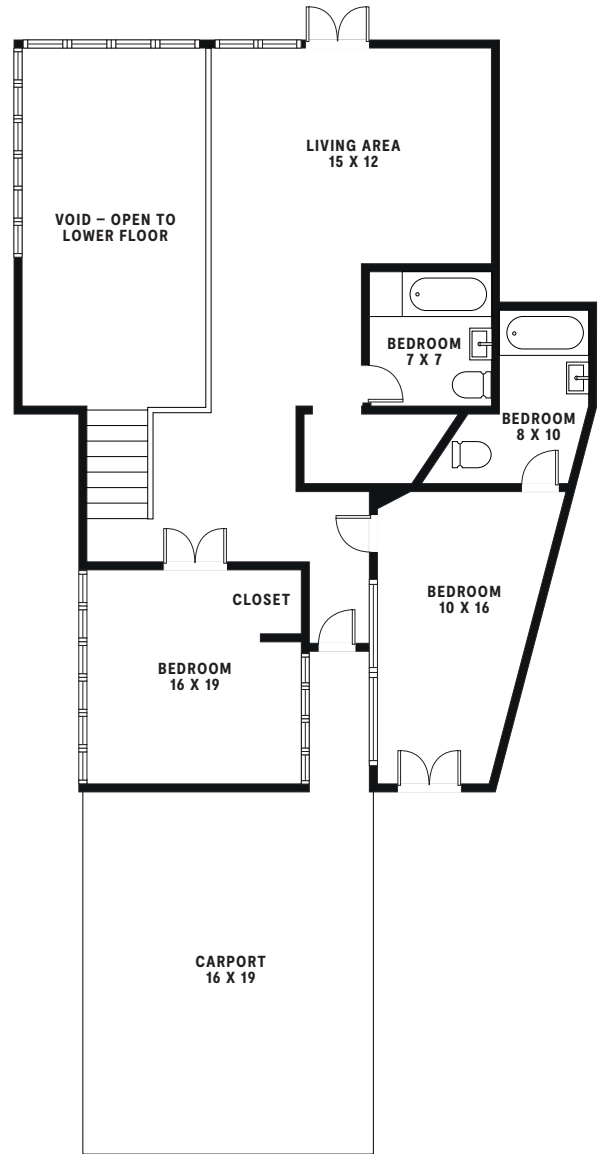

# SUPRSTRUCTUR

## MAIN LEVEL

## UPPER LEVEL

## LOWER LEVEL

588 TAMARAC DR.  
PASADENA, CA 91105

HOUSE 3,081 SF / LOT 9,505 SF